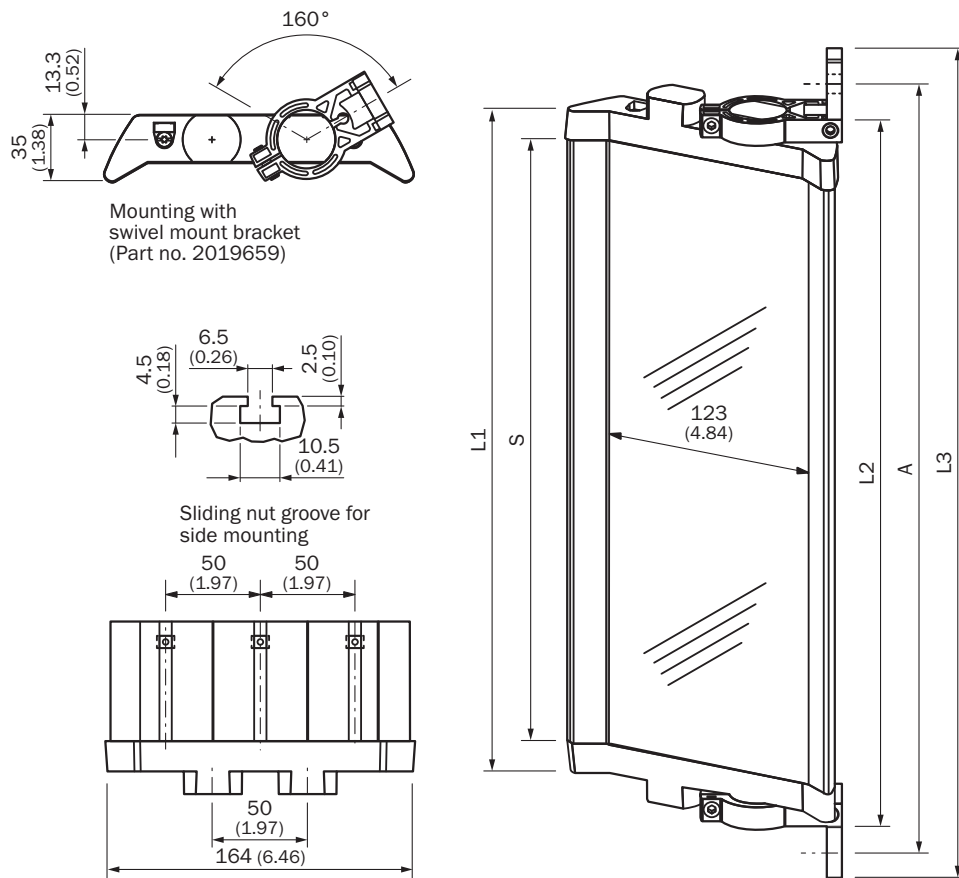

PNS125-184

SICK
Sensor Intelligence.

Informacje do zamówienia

Typ	Nr artykułu
PNS125-184	1019435

Więcej wersji urządzeń i akcesoriów → www.sick.com/

Szczegółowe dane techniczne

Dane techniczne

Grupa akcesoriów	Lustro odchylające
Opis	Zmiany kierunku w poziomie
Zasięg od ... do	4 m ... 15 m
Przeznaczone do pola ochronnego o wysokości	150 mm ... 1.800 mm
Materiał – lustro	Szkle
Zakres dostawy	Z zestawem do mocowania Swivel Mount

Rysunek wymiarowy (Wymiary w mm)

PNS125

	L1	L2	L3	A
340	372	396	460	440
490	522	546	610	590
640	672	696	760	740
790	822	846	910	890
940	972	996	1060	1040
1090	1122	1146	1210	1190
1240	1272	1296	1360	1340
1390	1422	1446	1510	1490
1540	1572	1596	1660	1640
1690	1722	1746	1810	1790
1840	1872	1896	1960	1940
1990	2022	2046	2110	2090
2140	2172	2196	2260	2240