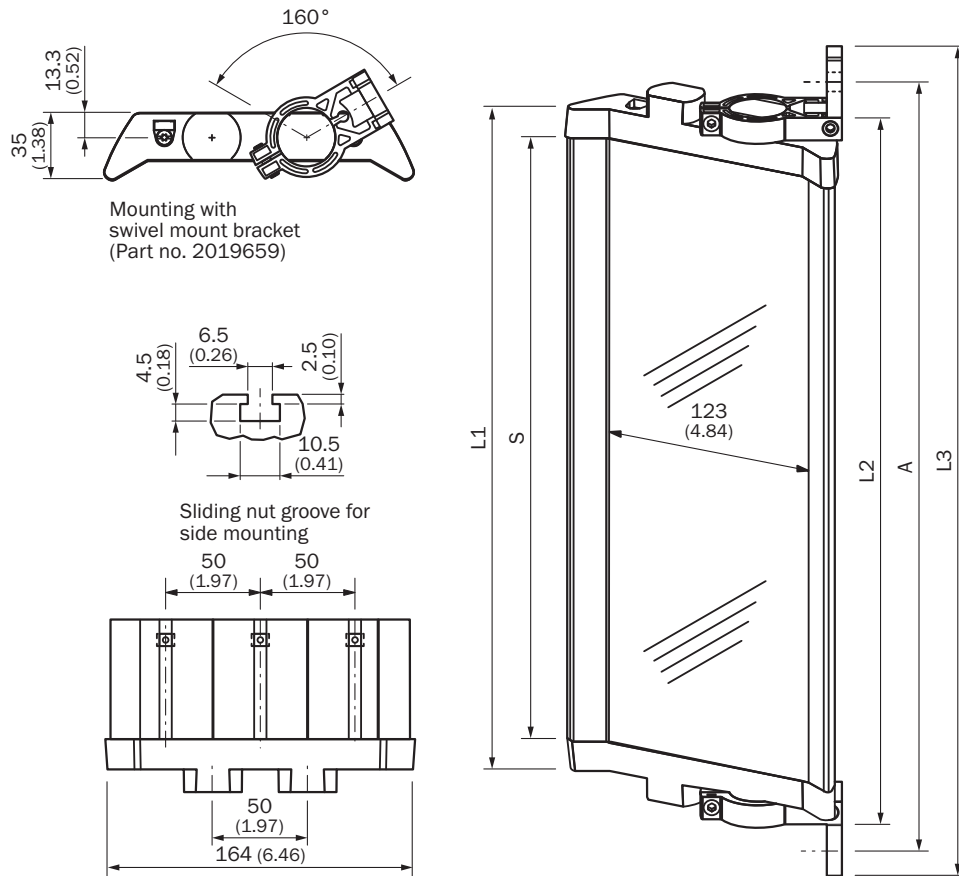

PNS125-154

SICK
Sensor Intelligence.

Informacje do zamówienia

Typ	Nr artykułu
PNS125-154	1019433

Więcej wersji urządzeń i akcesoriów → www.sick.com/

Szczegółowe dane techniczne

Dane techniczne

Grupa akcesoriów	Lustro odchylające
Opis	Zmiany kierunku w poziomie
Zasięg od ... do	4 m ... 15 m
Przeznaczone do pola ochronnego o wysokości	150 mm ... 1.500 mm
Materiał – lustro	Szkle
Zakres dostawy	Z zestawem do mocowania Swivel Mount

Rysunek wymiarowy (Wymiary w mm)

PNS125

	L1	L2	L3	A
340	372	396	460	440
490	522	546	610	590
640	672	696	760	740
790	822	846	910	890
940	972	996	1060	1040
1090	1122	1146	1210	1190
1240	1272	1296	1360	1340
1390	1422	1446	1510	1490
1540	1572	1596	1660	1640
1690	1722	1746	1810	1790
1840	1872	1896	1960	1940
1990	2022	2046	2110	2090
2140	2172	2196	2260	2240