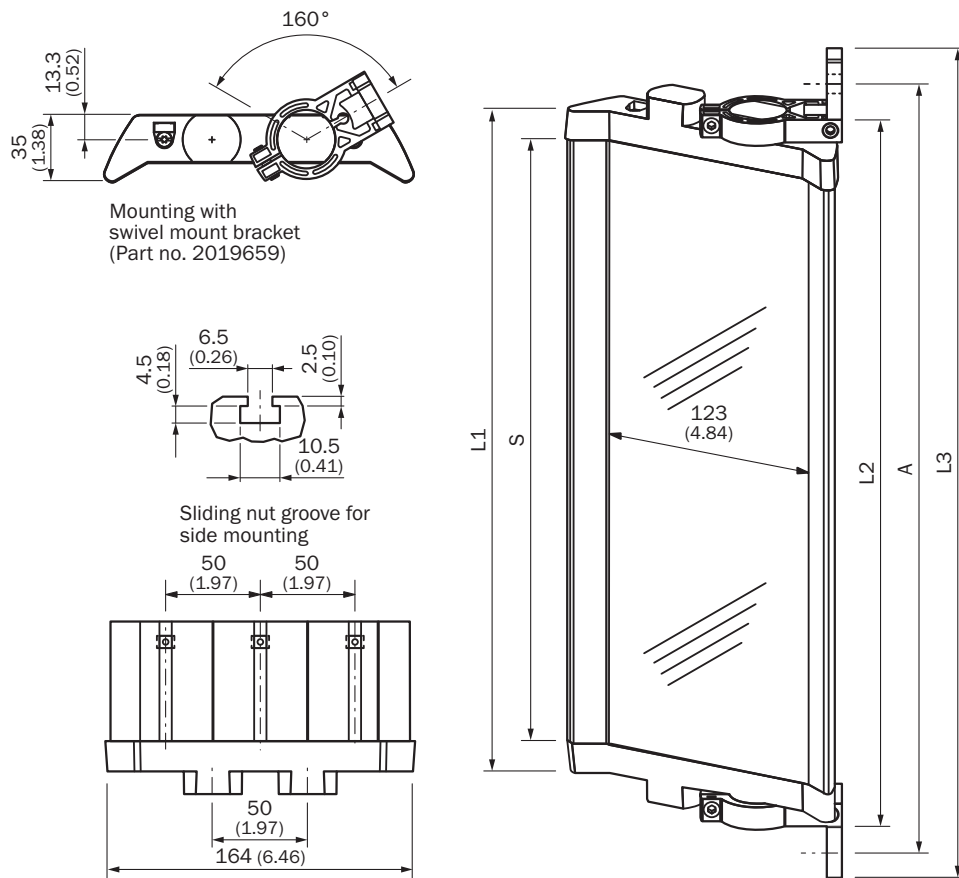

PNS125-124

SICK
Sensor Intelligence.

Informacje do zamówienia

Typ	Nr artykułu
PNS125-124	1019431

Więcej wersji urządzeń i akcesoriów → www.sick.com/

Szczegółowe dane techniczne

Dane techniczne

Grupa akcesoriów	Lustro odchylające
Opis	Zmiany kierunku w poziomie
Zasięg od ... do	4 m ... 15 m
Przeznaczone do pola ochronnego o wysokości	150 mm ... 1.200 mm
Materiał – lustro	Szkle
Zakres dostawy	Z zestawem do mocowania Swivel Mount

Rysunek wymiarowy (Wymiary w mm)

PNS125

	L1	L2	L3	A
340	372	396	460	440
490	522	546	610	590
640	672	696	760	740
790	822	846	910	890
940	972	996	1060	1040
1090	1122	1146	1210	1190
1240	1272	1296	1360	1340
1390	1422	1446	1510	1490
1540	1572	1596	1660	1640
1690	1722	1746	1810	1790
1840	1872	1896	1960	1940
1990	2022	2046	2110	2090
2140	2172	2196	2260	2240