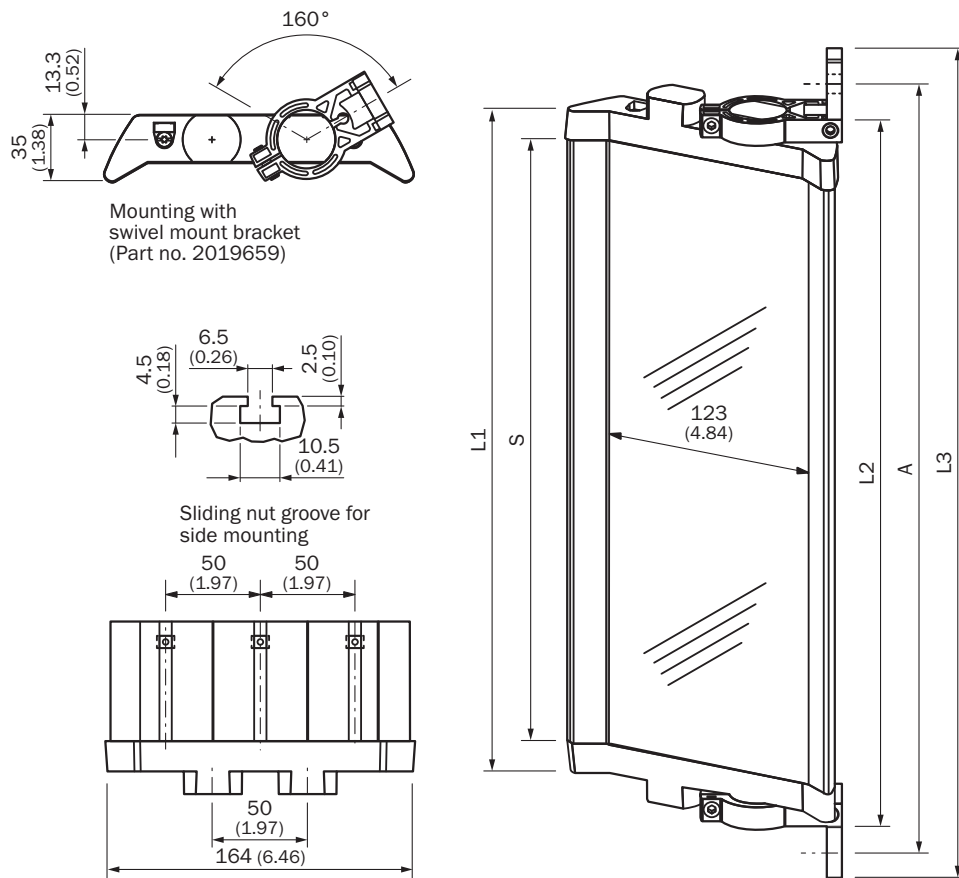

PNS125-109

SICK
Sensor Intelligence.

Informacje do zamówienia

Typ	Nr artykułu
PNS125-109	1019430

Więcej wersji urządzeń i akcesoriów → www.sick.com/

Szczegółowe dane techniczne

Dane techniczne

Grupa akcesoriów	Lustro odchylające
Opis	Zmiany kierunku w poziomie
Zasięg od ... do	4 m ... 15 m
Przeznaczone do pola ochronnego o wysokości	150 mm ... 1.050 mm
Materiał – lustro	Szkle
Zakres dostawy	Z zestawem do mocowania Swivel Mount

Rysunek wymiarowy (Wymiary w mm)

PNS125

	L1	L2	L3	A
340	372	396	460	440
490	522	546	610	590
640	672	696	760	740
790	822	846	910	890
940	972	996	1060	1040
1090	1122	1146	1210	1190
1240	1272	1296	1360	1340
1390	1422	1446	1510	1490
1540	1572	1596	1660	1640
1690	1722	1746	1810	1790
1840	1872	1896	1960	1940
1990	2022	2046	2110	2090
2140	2172	2196	2260	2240