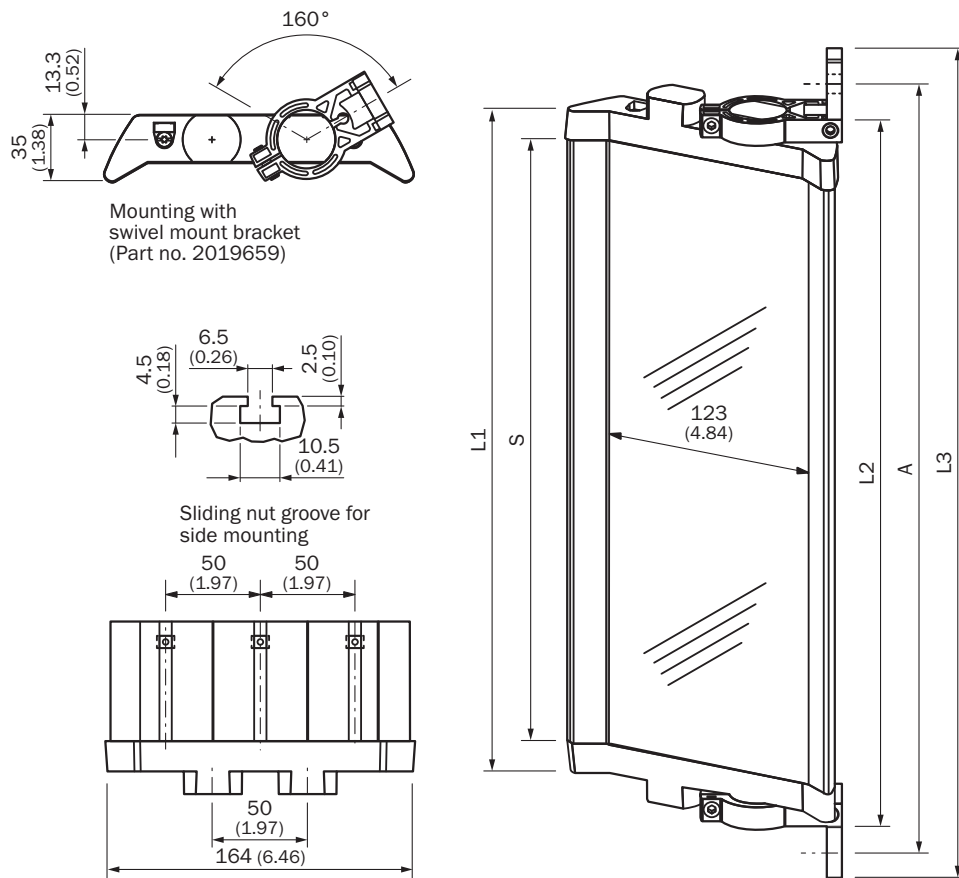

PNS125-094

SICK
Sensor Intelligence.

Informacje do zamówienia

Typ	Nr artykułu
PNS125-094	1019429

Więcej wersji urządzeń i akcesoriów → www.sick.com/

Szczegółowe dane techniczne

Dane techniczne

Grupa akcesoriów	Lustro odchylające
Opis	Zmiany kierunku w poziomie
Zasięg od ... do	4 m ... 15 m
Przeznaczone do pola ochronnego o wysokości	150 mm ... 900 mm
Materiał – lustro	Szkle
Zakres dostawy	Z zestawem do mocowania Swivel Mount

Rysunek wymiarowy (Wymiary w mm)

PNS125

	L1	L2	L3	A
340	372	396	460	440
490	522	546	610	590
640	672	696	760	740
790	822	846	910	890
940	972	996	1060	1040
1090	1122	1146	1210	1190
1240	1272	1296	1360	1340
1390	1422	1446	1510	1490
1540	1572	1596	1660	1640
1690	1722	1746	1810	1790
1840	1872	1896	1960	1940
1990	2022	2046	2110	2090
2140	2172	2196	2260	2240