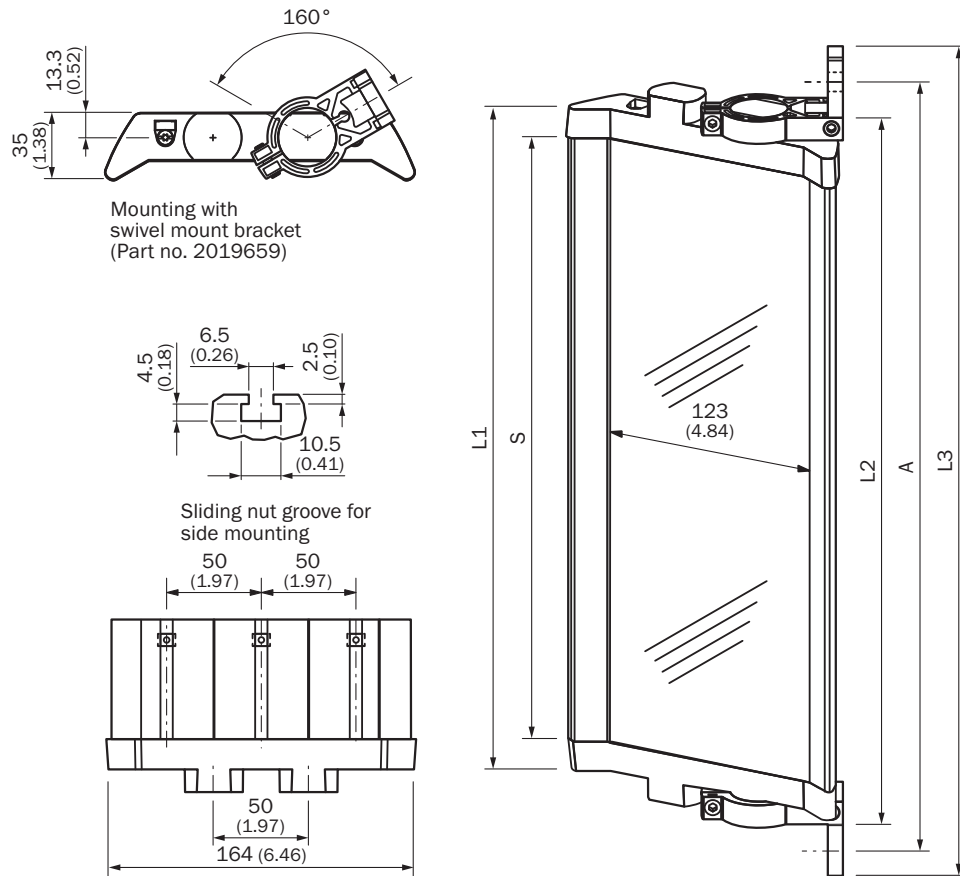

PNS125-064

SICK
Sensor Intelligence.

Informacje do zamówienia

Typ	Nr artykułu
PNS125-064	1019427

Więcej wersji urządzeń i akcesoriów → www.sick.com/

Szczegółowe dane techniczne

Dane techniczne

Grupa akcesoriów	Lustro odchylające
Opis	Zmiany kierunku w poziomie
Zasięg od ... do	4 m ... 15 m
Przeznaczone do pola ochronnego o wysokości	150 mm ... 600 mm
Materiał – lustro	Szkle
Zakres dostawy	Z zestawem do mocowania Swivel Mount

Rysunek wymiarowy (Wymiary w mm)

PNS125

	L1	L2	L3	A
340	372	396	460	440
490	522	546	610	590
640	672	696	760	740
790	822	846	910	890
940	972	996	1060	1040
1090	1122	1146	1210	1190
1240	1272	1296	1360	1340
1390	1422	1446	1510	1490
1540	1572	1596	1660	1640
1690	1722	1746	1810	1790
1840	1872	1896	1960	1940
1990	2022	2046	2110	2090
2140	2172	2196	2260	2240