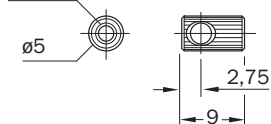

Rysunek wymiarowy (Wymiary w mm)

LL3-TA02

M 2,6 x 0,45
Depth 3,0