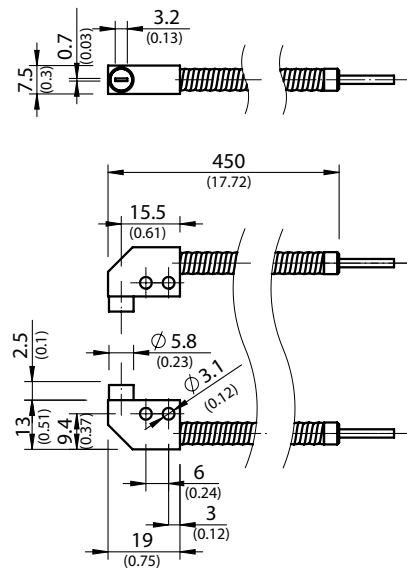

Rysunek wymiarowy (Wymiary w mm)

LL3-LM38450