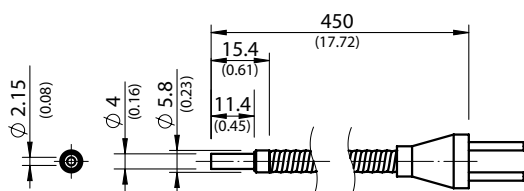

Rysunek może się różnić

Informacje do zamówienia

Typ	Nr artykułu
LL3-LM31450	2073484

więcej wersji urządzeń i akcesoriów → www.sick.com/LL3

Szczegółowe dane techniczne

Cechy

Typ urządzenia	Światłowód
Zasada detekcji	System odbiciowy
Do fotoprzekaźników światłowodowych	WLL170T-2, WLL180T, WLL190T-2
Długość światłowodu	450 mm
Materiał rdzenia	Włókno szklane
Materiał, płaszcz	Skłętka z metalu chromowanego z płaczem PVC
Wymiary tulei montażowej	Ø 5,8 mm
Wymiary końcówki	Ø 4 mm
Kategoria światłowodu	Końcówka gładka
Końcówka gładka	✓
Promień gięcia światłowodu	20 mm
Temperatura otoczenia podczas pracy	-10 °C ... +60 °C

Zasięgi z WLL170-2

Światło czerwone 250 µs	120 mm
Światło zielone 250 µs	30 mm
Highspeed 50 µs	40 mm

Zasięgi z WLL180T

Tryb pracy 16 µs	50 mm
Tryb pracy 70 µs	140 mm
Tryb pracy 250 µs	240 mm
Tryb pracy 2 ms	300 mm
Tryb pracy 8 ms	310 mm

Rysunek wymiarowy (Wymiary w mm)

LL3-LM31450