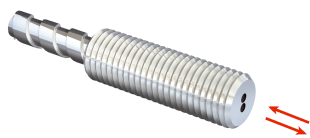

LL3-DJ02

LL3

FOTOPRZEKAŹNIKI ŚWIATŁOWODOWE I ŚWIATŁOWODY

SICK
Sensor Intelligence.

Informacje do zamówienia

Typ	Nr artykułu
LL3-DJ02	5325992

więcej wersji urządzeń i akcesoriów → www.sick.com/LL3

Szczegółowe dane techniczne

Cechy

Typ urządzenia	Światłowód
Zasada detekcji	System odbiciowy
Do fotoprzekaźników światłowodowych	WLL190T-2, WLL180T, WLL170-2 / WLL170T-2, WLL160(T)
Długość światłowodu	1.000 mm
Materiał rdzenia	PMMA
Materiał końcówki	Mosiądz (Ms)
Materiał płaszcz	Stal nierdzewna
Wymiary tulei montażowej	M6
Średnica przyłącza	4,5 mm
Minimalna średnica obiektu	0,02 mm ¹⁾
Kategoria światłowodu	Końcówka gwintowana
Struktura rdzenia	S : 9 x 0,25 mm R : 9 x 0,25 mm
Końcówka gwintowana	✓
Promień gięcia światłowodu	10 mm
Odporność na wysoką temperaturę	+70 °C
Temperatura otoczenia podczas pracy	-40 °C ... +70 °C